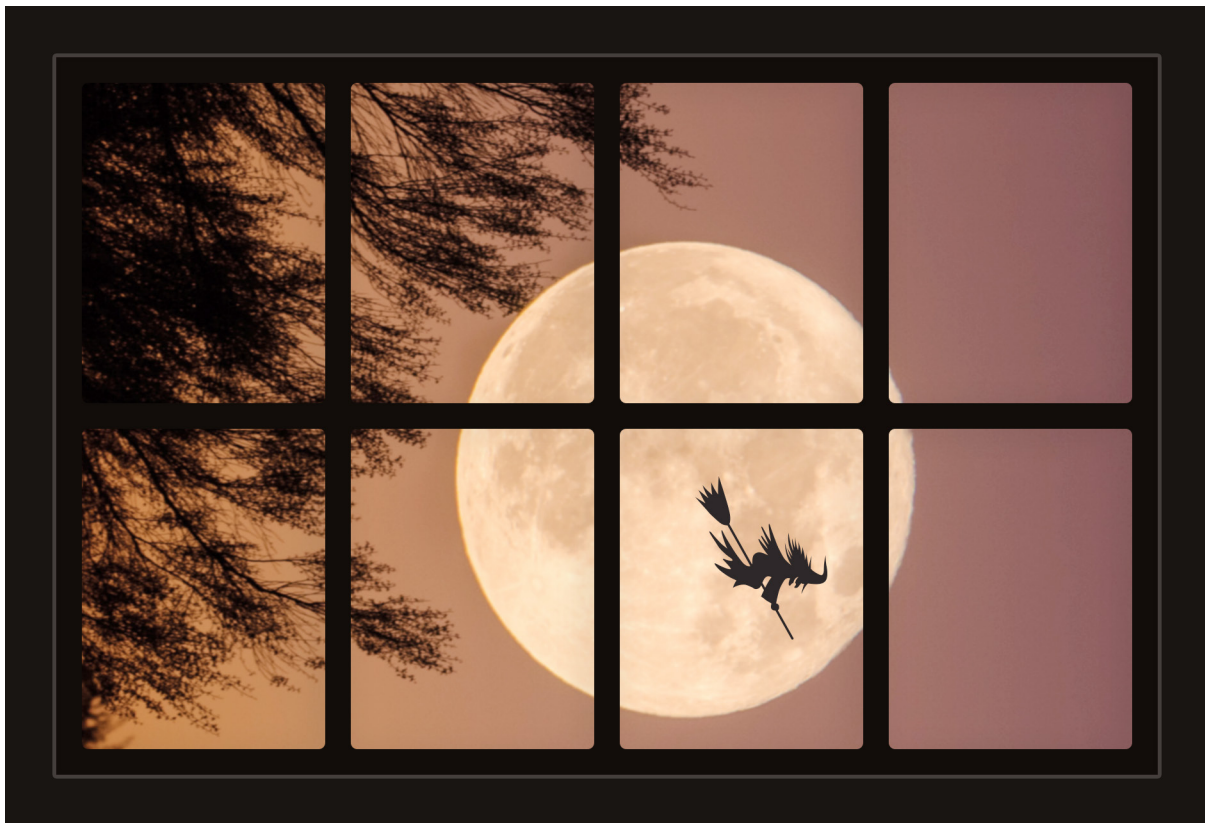

# Dollhouse Windows - Set 15 (Spooky) - 1:6 Scale

16cm (6")

Visit [sunidoll.com](http://sunidoll.com) for more patterns, printables and tutorials.

SUNI

# Dollhouse Windows - Set 15 (Spooky) - 1:12 Scale

8cm (3")

5cm (2")